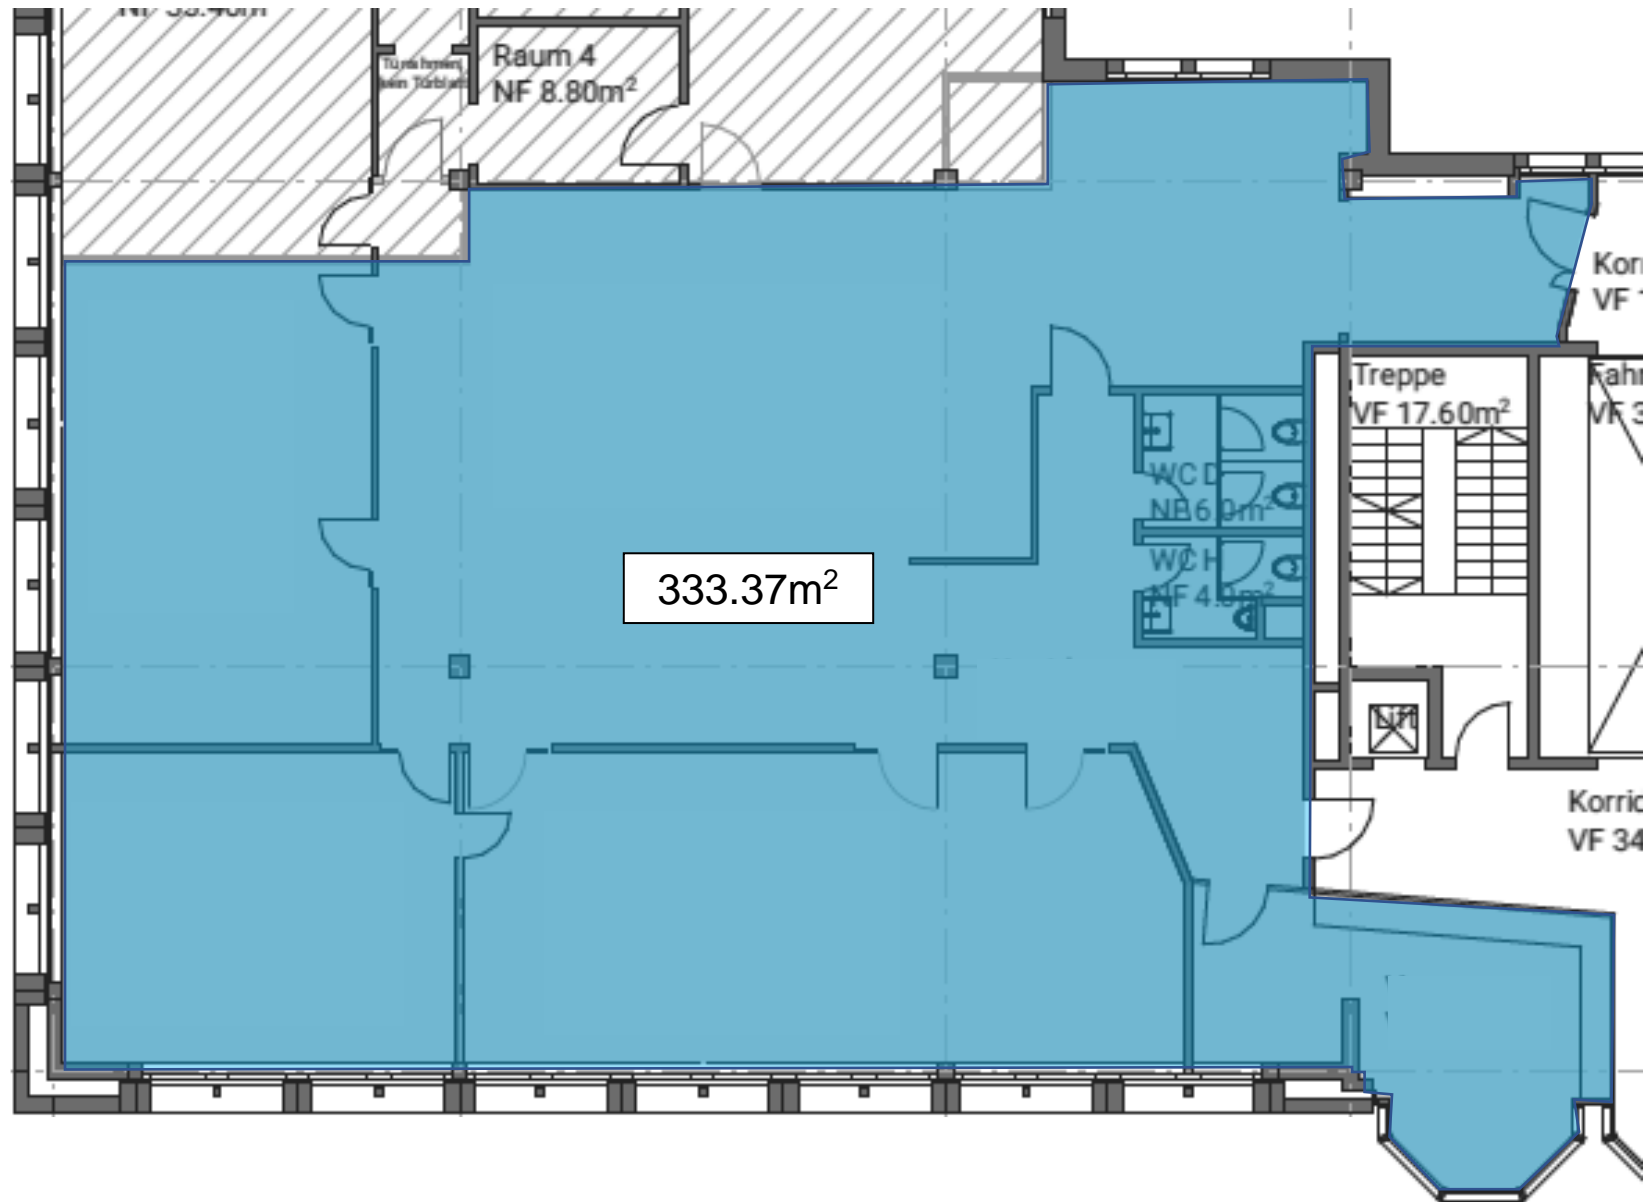

Stettbacherhof, Auenstrasse 10, 8600 Dübendorf

Bürofläche 2. OG, ca. 333m<sup>2</sup>