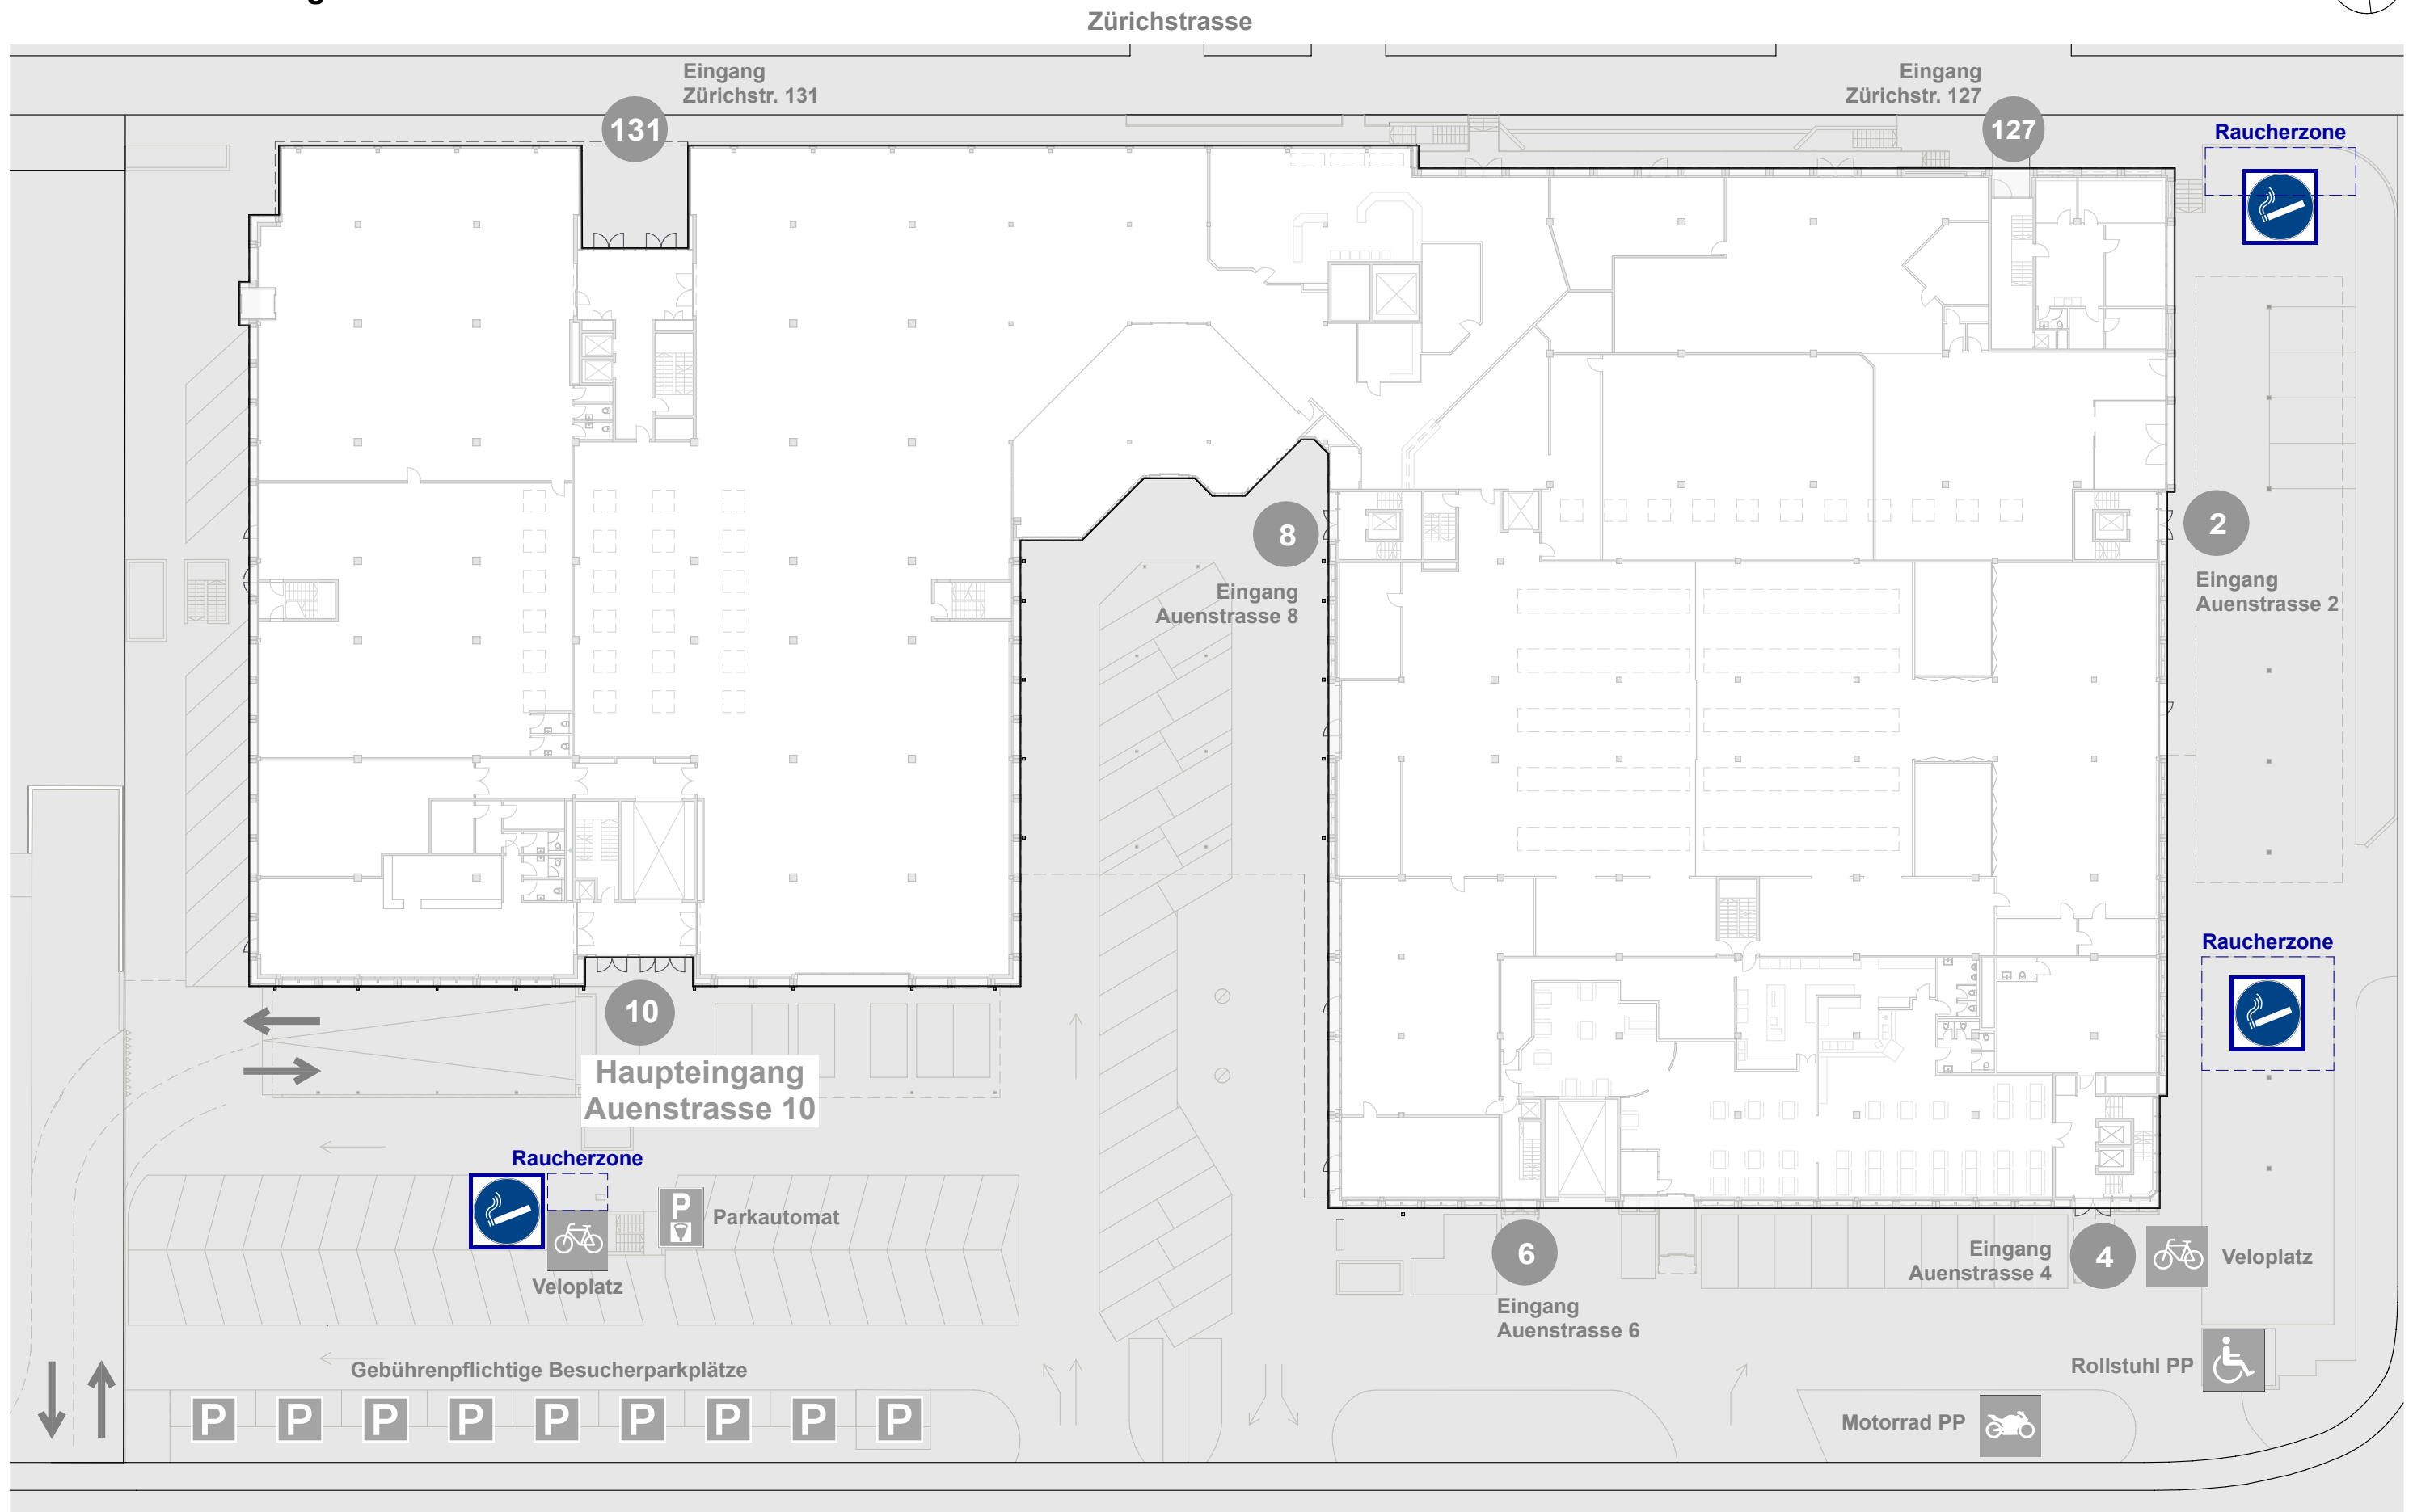

Arealplan Stettbacherhof Dübendorf

Raucherzonen - Erdgeschoss

Raucherzonen

Das Rauchen ausserhalb der Rauchzonen ist verboten. Personen, die sich nicht an die Regelung halten, werden mit einer Umtriebsentschädigung von CHF 150.00 exkl. MWST gebüsst. Vorbehalten bleiben rechtliche Massnahmen.

Auenstrasse

Stettbacherhof

2 4 6 8 10 127 131 01.03.19 MM